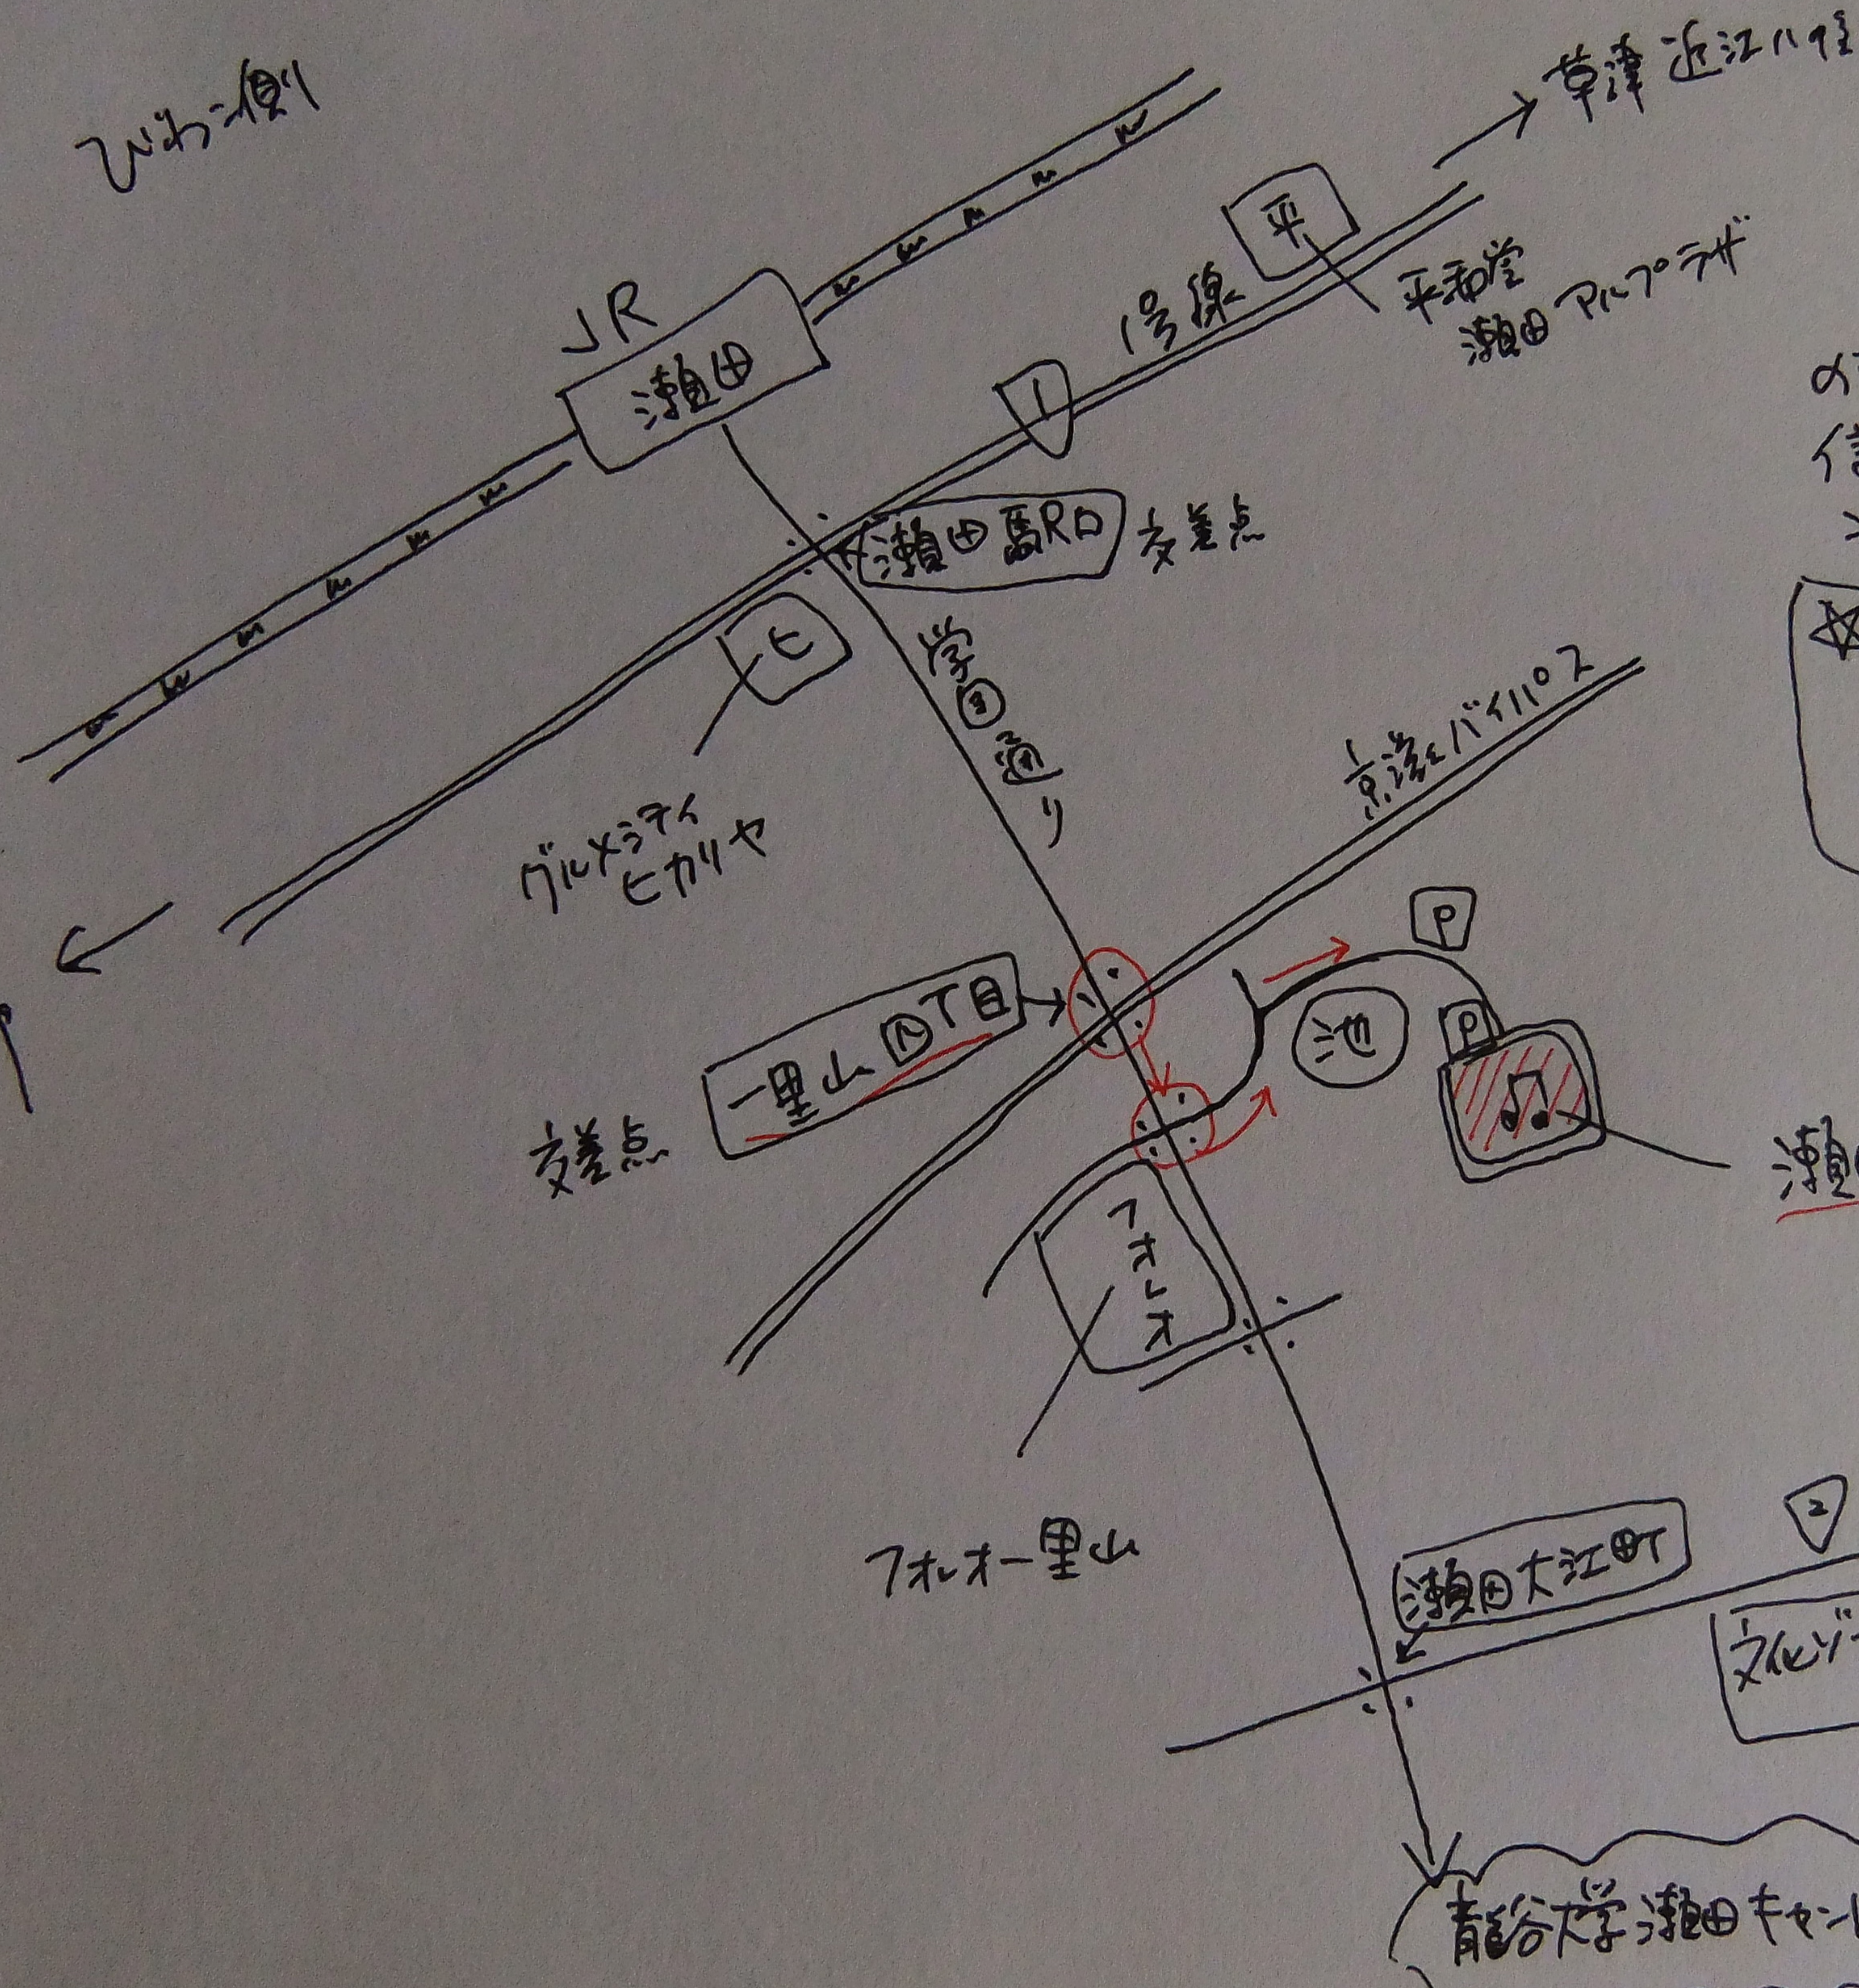

Wi-Fi 測

大津・新

(瀬田駅方面から)

一里山 4丁目 (1号線バイパス)

の交差点を2つ右に曲ると右の信号を左。暗い道に入り、次に右。道なりにくると上る。

☆ 瀬田公園 "ます" フォト一里山をめぐると下る。

瀬田公園
体育館

龍谷大学 瀬田キャンパス